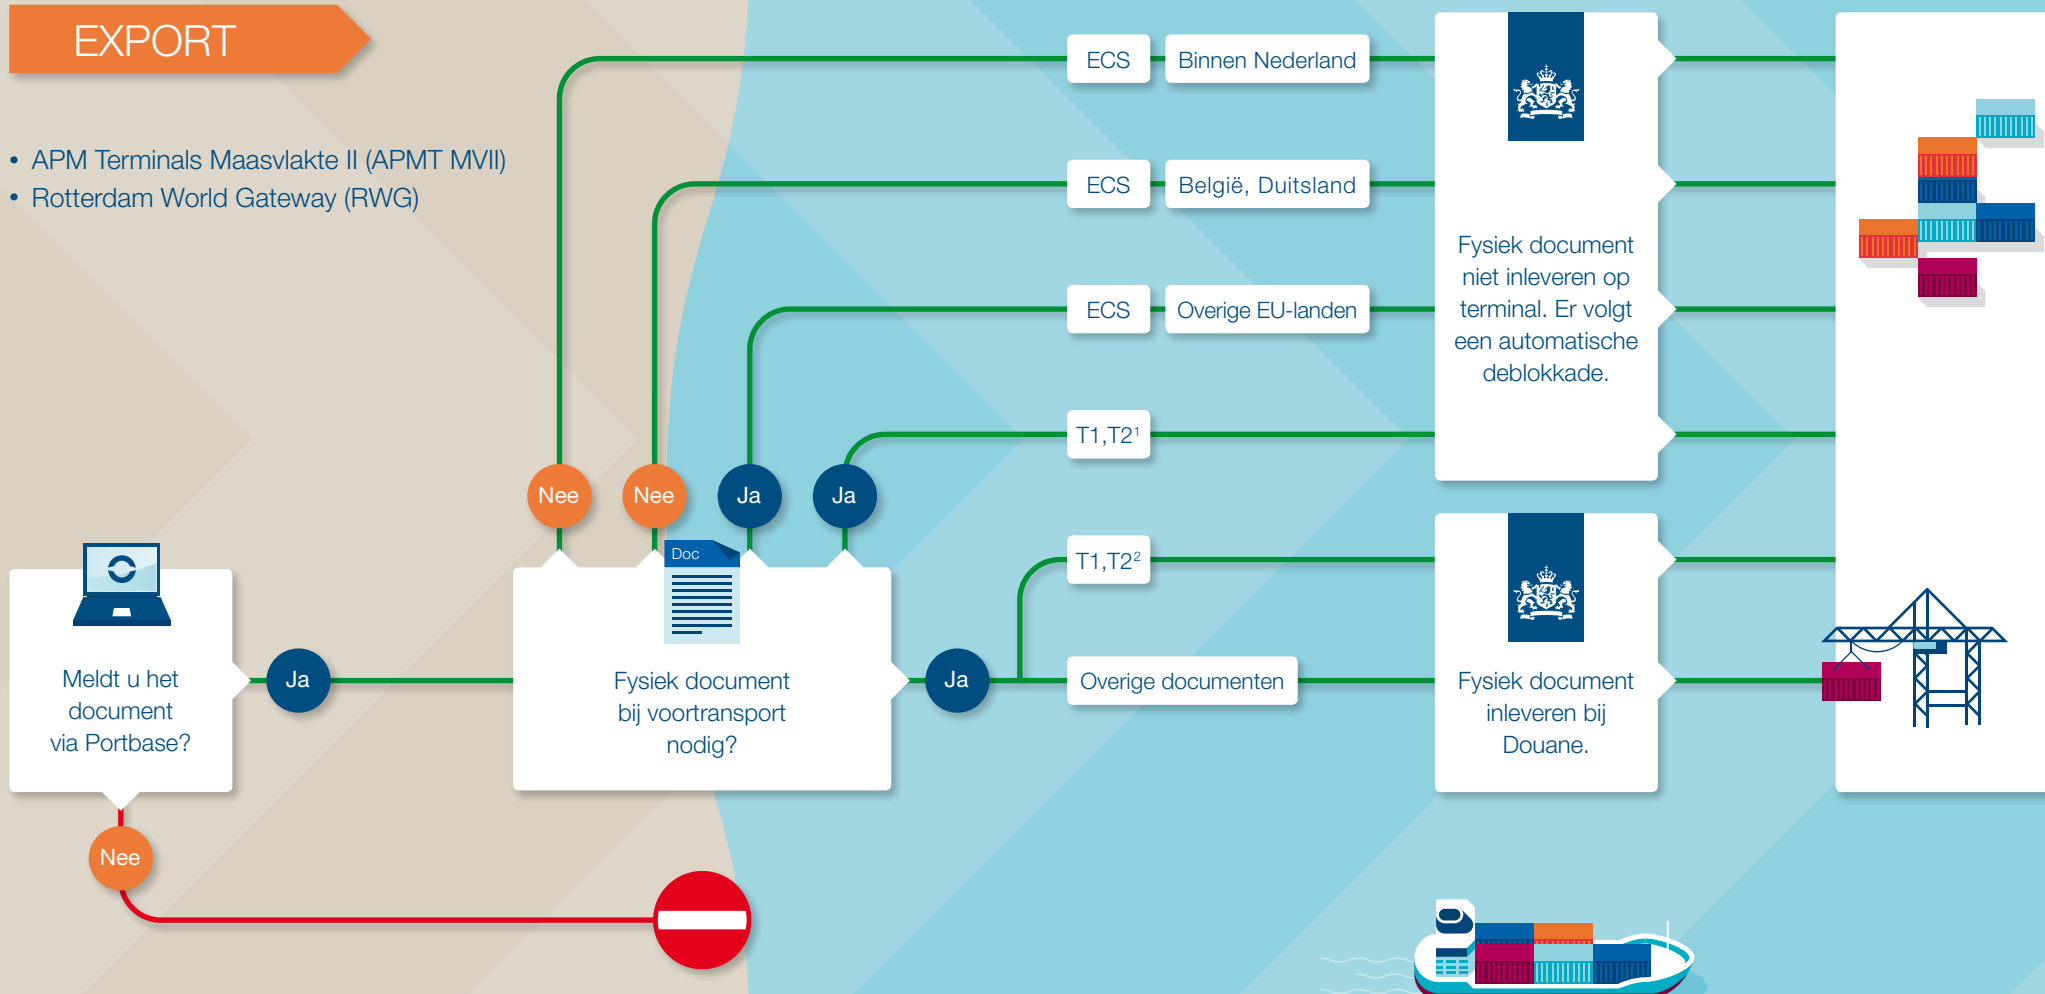

# EXPORT

- APM Terminals Maasvlakte II (APMT MVII)
- Rotterdam World Gateway (RWG)

<sup>1</sup> RWG  
<sup>2</sup> APMT MVII

### 31 Melding Export Documentatie

**T1** Transitaangifte voor niet communautaire goederen  
**T2** Transitaangifte voor intracommunautair douanevervoer naar EVA-landen

**ECS** Uitvoeraangifte onderdeel van Export Control System  
**Overige documenten** Nog niet gedigitaliseerde documenten, zoals T5, T2L, ARMY, TIR. Voor meer informatie z.o.z.

---

**TAR** Doorgaand army document

---

**TIR** Carnet TIR op Rotterdam

**TIR** Carnet TIR doorgaand

---

**REX** Noodprocedure definitieve uitvoer Rotterdam

---

**RT5** T5 eindigend op Rotterdam

---

**TT5** T5 doorgaand transport

---

**ATA** Doorgaand carnet ATA

---

**TNK** Tankcontainer met IMO residuverklaring