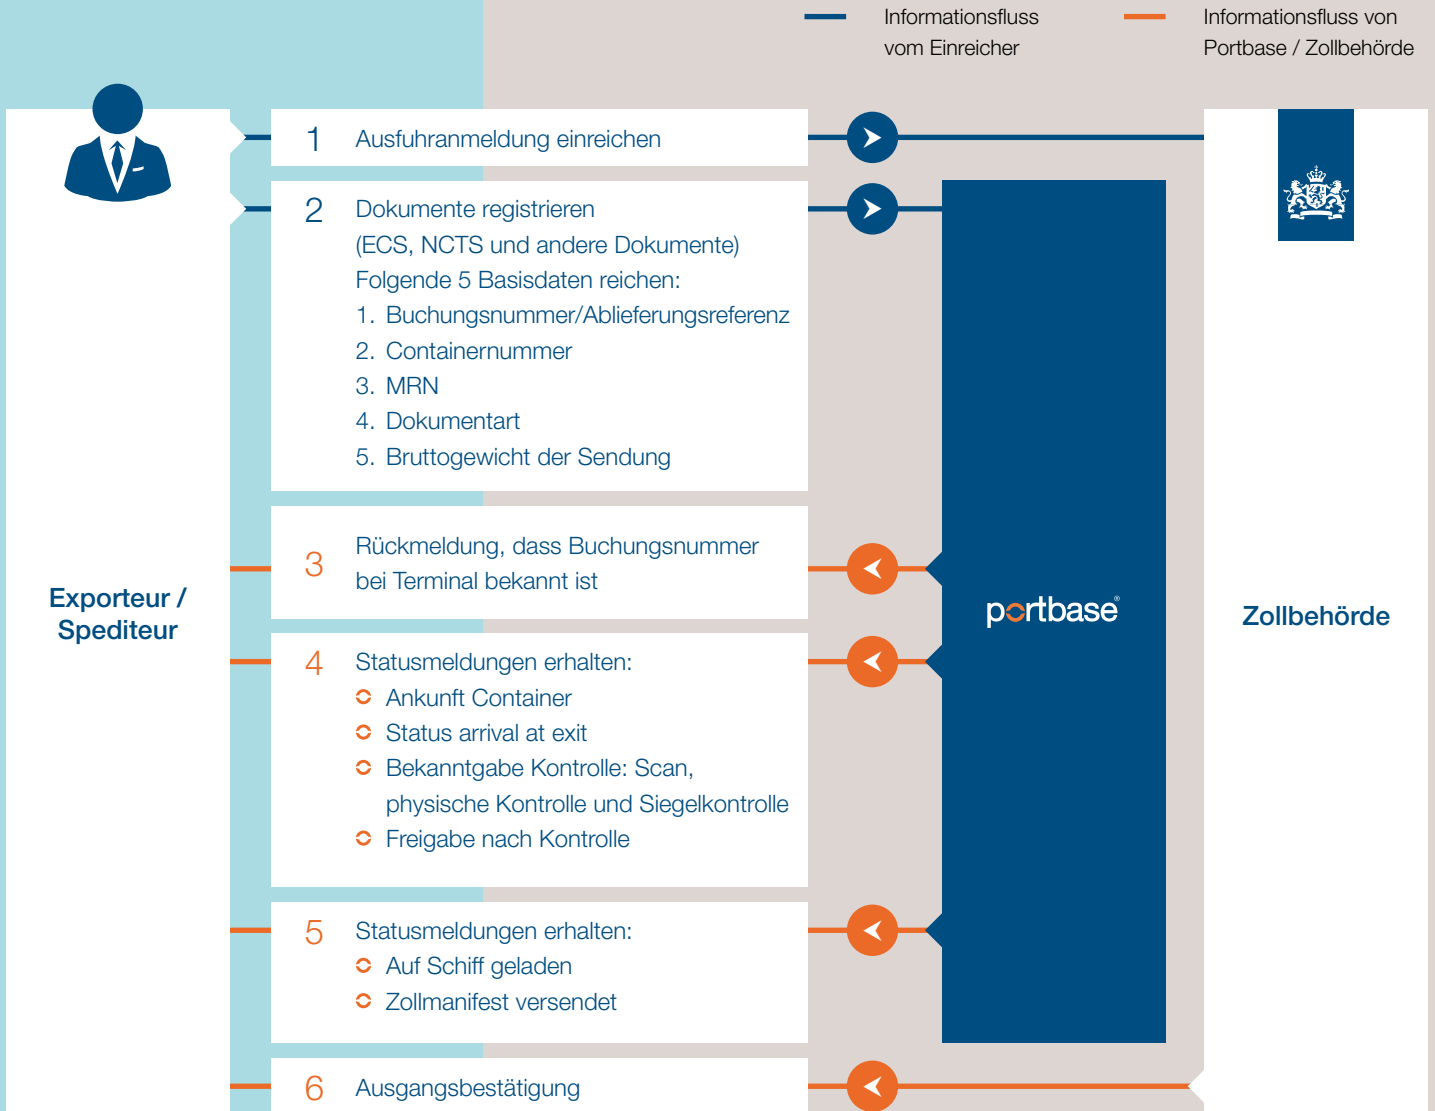

Informationsfluss

31 Notification Export Documentation

be smart. get connected.
portbase[®]

Blaak 16
3011 TA Rotterdam
The Netherlands
+31 (0)88 625 25 00
info@portbase.com
www.portbase.com

Portbase verbindet alle Parteien in der Logistikkette der niederländischen Häfen. Über das Port Community System ermöglicht Portbase den Datenaustausch zwischen Unternehmen und Informationsaustausch mit Behörden, sodass alle schneller, effizienter und zu geringeren Kosten arbeiten können. Zusammen mit unserer wachsenden Community machen wir dieses Teilen von Daten immer wertvoller. Das Ziel ist, die niederländische Hafencommunity und damit die Häfen zu den intelligentesten Europas zu machen. Portbase ist neutral, wird von der Hafencommunity für die Hafencommunity betrieben und hat kein Gewinnstreben.