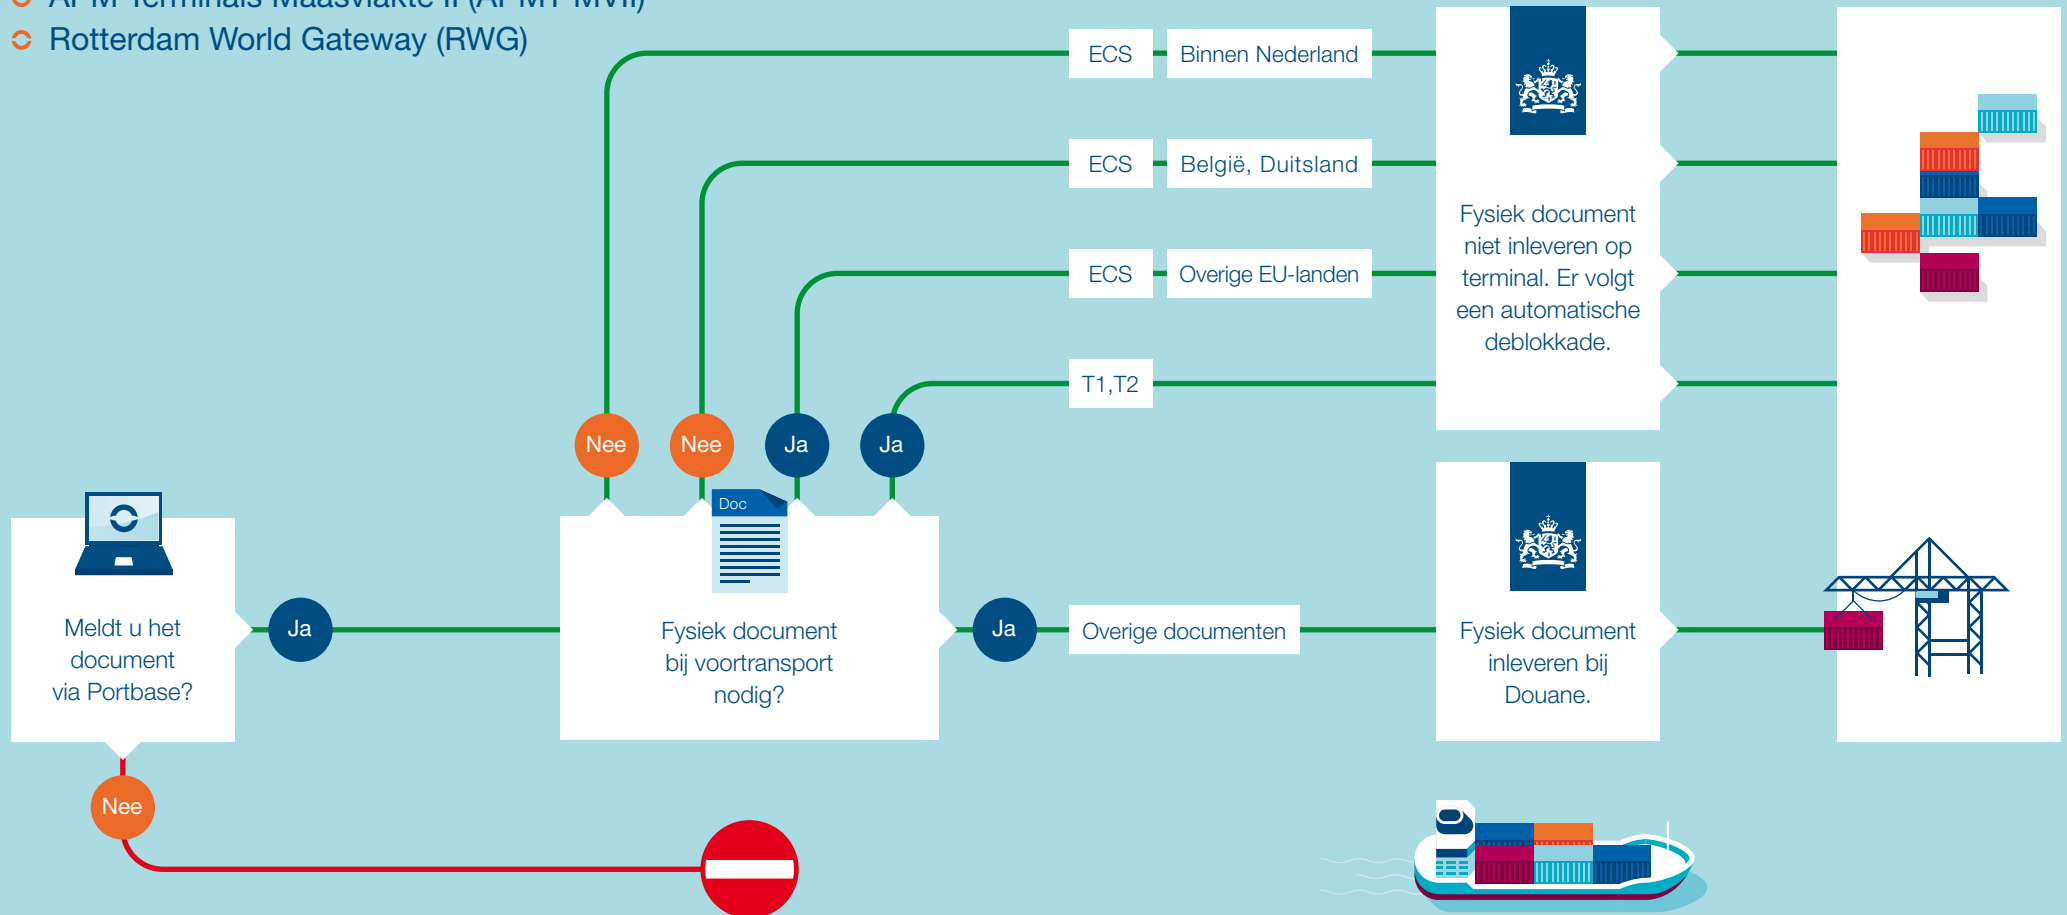

- o APM Terminals Maasvlakte II (APMT MVII)
- o Rotterdam World Gateway (RWG)

# Overzicht van overige documenten:

**ICT** Intracommunautaire transacties (T2L), CMR, facturen

---

**IM7** Tijdelijke opslag

---

**AAD** Doorgaand accijnsdocument

---

**RAR** Rotterdam army document

---

**TAR** Doorgaand army document

**TIR** Carnet TIR op Rotterdam

---

**TIR** Carnet TIR doorgaand

---

**REX** Noodprocedure ECS definitieve uitvoer Rotterdam

---

**RTR** Noodprocedure uitgaande NCTS Lading

---

**ATA** Doorgaand carnet ATA